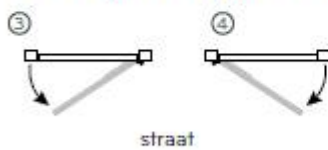

DRAAIRICHTING LICHT BESLAG

ENKELE POORTEN

Draairichting 1 of 2: rechte heng

Draairichting 3 of 4: heng met bocht

DUBBELE POORTEN

Draairichting 1 of 2: rechte heng

Draairichting 3 of 4: heng met bocht

DRAAIRICHTING ZWAAR BESLAG

ENKELE POORTEN

Draairichting 1 of 2: rechte heng

DUBBELE POORTEN

Draairichting 1 of 2: rechte heng

Draairichting 1

Draairichting 2

Draairichting 3 (kader 45 mm)

Draairichting 4 (kader 45 mm)