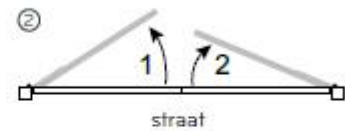

DRAAIRICHTING LICHT BESLAG

ENKELE POORTEN

Draairichting 1 of 2: rechte heng

Draairichting 3 of 4: heng met bocht

DUBBELE POORTEN

Draairichting 1 of 2: rechte heng

Draairichting 3 of 4: heng met bocht

DRAAIRICHTING ZWAAR BESLAG

ENKELE POORTEN

Draairichting 1 of 2: rechte heng

DUBBELE POORTEN

Draairichting 1 of 2: rechte heng

Draairichting 1

Draairichting 2

Draairichting 3 (kader 45 mm)

Draairichting 4 (kader 45 mm)