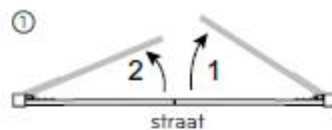

DRAAIRICHTING LICHT BESLAG

ENKELE POORTEN

Draairichting 1 of 2: rechte heng

Draairichting 3 of 4: heng met bocht

DUBBELE POORTEN

Draairichting 1 of 2: rechte heng

Draairichting 3 of 4: heng met bocht

DRAAIRICHTING ZWAAR BESLAG

ENKELE POORTEN

Draairichting 1 of 2: rechte heng

DUBBELE POORTEN

Draairichting 1 of 2: rechte heng

Draairichting 1

Draairichting 2

Draairichting 3 (kader 45 mm)

Draairichting 4 (kader 45 mm)