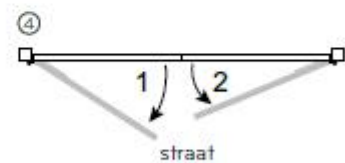

DRAAIRICHTING LICHT BESLAG

ENKELE POORTEN

Draairichting 1 of 2: rechte heng

Draairichting 3 of 4: heng met bocht

DUBBELE POORTEN

Draairichting 1 of 2: rechte heng

Draairichting 3 of 4: heng met bocht

DRAAIRICHTING ZWAAR BESLAG

ENKELE POORTEN

Draairichting 1 of 2: rechte heng

DUBBELE POORTEN

Draairichting 1 of 2: rechte heng

Draairichting 1

Draairichting 2

Draairichting 3 (kader 45 mm)

Draairichting 4 (kader 45 mm)