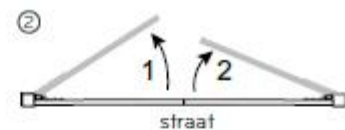

DRAAIRICHTING LICHT BESLAG

ENKELE POORTEN

Draairichting 1 of 2: rechte heng

Draairichting 3 of 4: heng met bocht

DUBBELE POORTEN

Draairichting 1 of 2: rechte heng

Draairichting 3 of 4: heng met bocht

DRAAIRICHTING ZWAAR BESLAG

ENKELE POORTEN

Draairichting 1 of 2: rechte heng

DUBBELE POORTEN

Draairichting 1 of 2: rechte heng

Draairichting 1

Draairichting 2

Draairichting 3 (kader 45 mm)

Draairichting 4 (kader 45 mm)