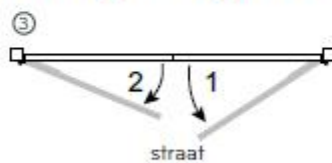

DRAAIRICHTING LICHT BESLAG

ENKELE POORTEN

Draairichting 1 of 2: rechte heng

Draairichting 3 of 4: heng met bocht

DUBBELE POORTEN

Draairichting 1 of 2: rechte heng

Draairichting 3 of 4: heng met bocht

DRAAIRICHTING ZWAAR BESLAG

ENKELE POORTEN

Draairichting 1 of 2: rechte heng

DUBBELE POORTEN

Draairichting 1 of 2: rechte heng

Draairichting 1

Draairichting 2

Draairichting 3 (kader 45 mm)

Draairichting 4 (kader 45 mm)