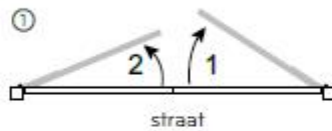

DRAAIRICHTING LICHT BESLAG

ENKELE POORTEN

Draairichting 1 of 2: rechte heng

Draairichting 3 of 4: heng met bocht

DUBBELE POORTEN

Draairichting 1 of 2: rechte heng

Draairichting 3 of 4: heng met bocht

DRAAIRICHTING ZWAAR BESLAG

ENKELE POORTEN

Draairichting 1 of 2: rechte heng

DUBBELE POORTEN

Draairichting 1 of 2: rechte heng

Draairichting 1

Draairichting 2

Draairichting 3 (kader 45 mm)

Draairichting 4 (kader 45 mm)